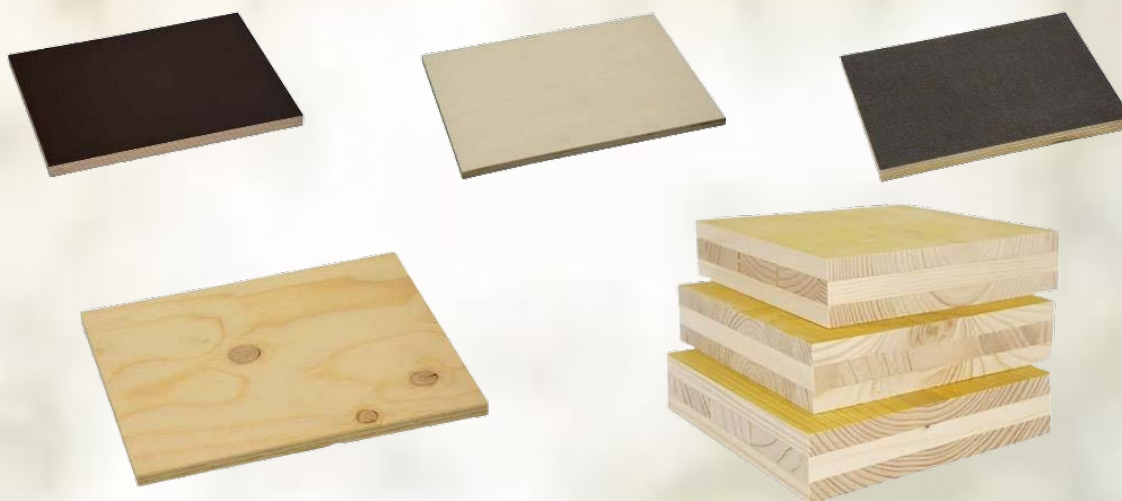

B

Panneaux contreplaqués

Panneaux multiplis Epicéa du Nord II/III	12
Panneaux multiplis Bouleau	12-15
Panneaux multiplis Peuplier AB/B	15
Panneaux de coffrage	15

esperrag

Les prix variant régulièrement, nous essayons de les tenir à jour du mieux possible. Contactez nos vendeurs pour une confirmation du prix actuel.

Code couleur :

Prix	<i>En stock</i>
Prix	<i>En stock chez le fournisseur, court délai de livraison (1-3 jours ouvrables généralement)</i>
Prix	<i>En stock chez le fournisseur, sur production ou livraison prolongée, délai supérieur à une semaine</i>