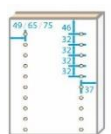

K 101 PE

16 / 19	2300 x 320	25 P	189 / 225	19.25 / 20.00
16 / 19	2300 x 390	25 P	238 / 282	20.65 / 21.70
16 / 19	2300 x 560	25 P	342 / 406	24.15 / 25.20

Rayonnages/Fonds SWISSPFB: deux longs chants plaqués, ABS 1 mm