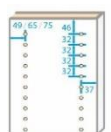

K 101 PE

19	2300 x 320	25 P	225	20.00
19	2300 x 390	25 P	282	21.70
19	2300 x 560	25 P	406	25.20

Côtés: un long chant plaqué, perçage un côté, Ø 5 mm, ABS 1 mm