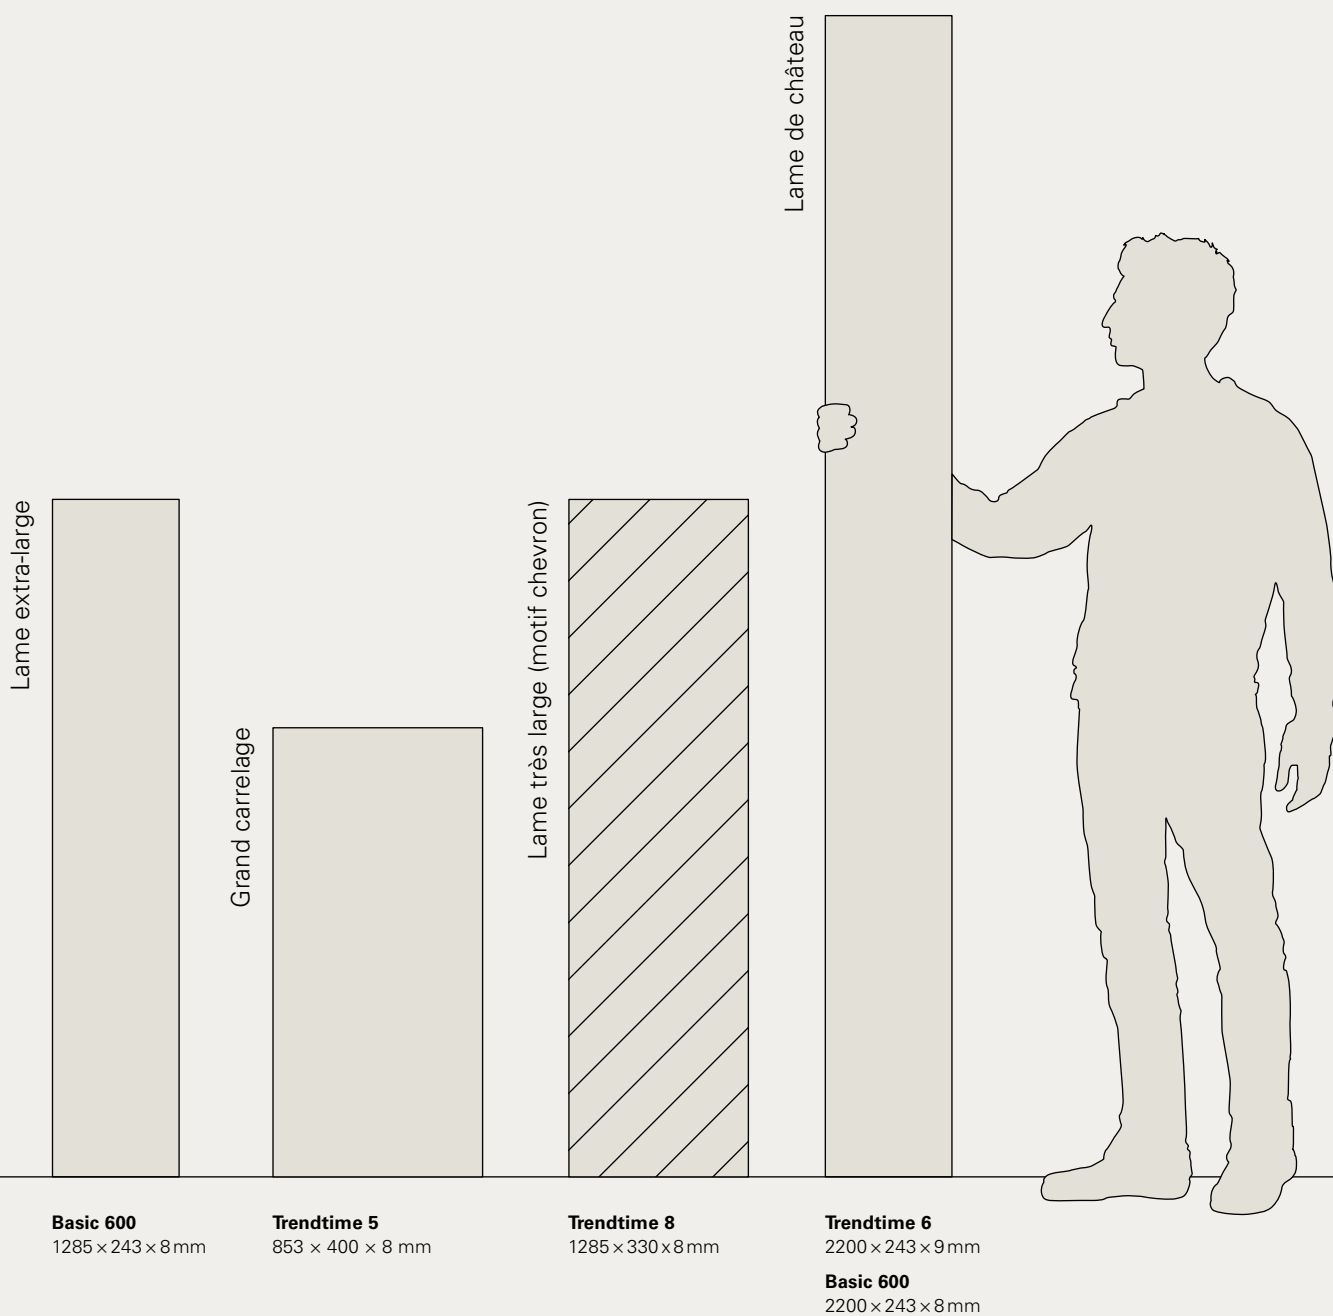

Formats de lames

Notre collection est disponible dans de nombreux formats de lames, du style parquet et des lames larges au motif bâton rompu, aux lames de château et à bien d'autres variantes !

Découvrez toutes les caractéristiques techniques sur notre site Web.