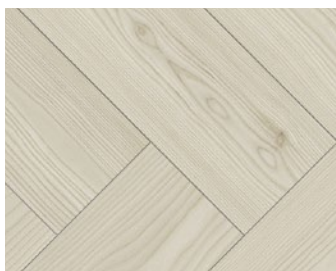

Trendtime 3 – Bâton rompus

L 858 × l 143 × H 8 mm

Mélèze Yukon blanc

Texture mate satinée
Bâtons rompus

1748751 4 chanfreins

Chêne D139