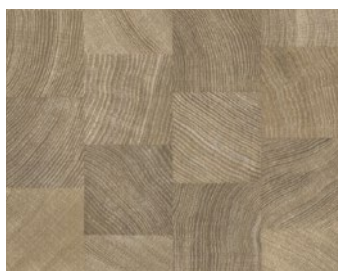

Teck D001

Chêne naturel

Texture mate satinée
Stratifié 3 frises

1593812 sans joint

Chêne D094

Chêne bois de bout chaulé

Texture mate satinée
Motif de lame individuel

1748383 sans joint