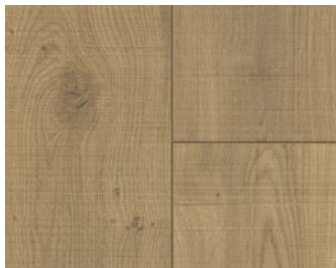

Trendtime 6 – Lame de château

L 2200 x l 243 x H 9 mm

Chêne bûcheron
Texture trait de scie
Lame de château

1371172 4 chanfreins
Chêne D045