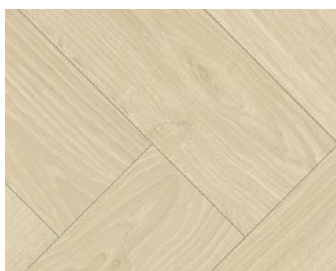

1747862 4 chanfreins

Chêne D065

Chêne Studioline gris lumière*

Texture mate naturelle
Bâtons rompus

1747865 4 chanfreins

Chêne D108

Chêne Studioline poli*

Texture mate naturelle
Bâtons rompus