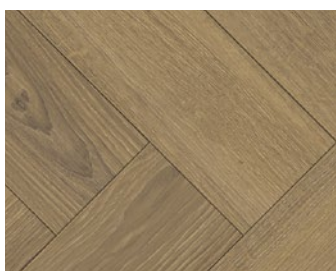

1748753 4 chanfreins

Chêne D059

Chêne Skyline gris perle*

Texture mate naturelle
Bâtons rompus

1747861 4 chanfreins

Chêne D096

Chêne Studioline miel*

Texture mate naturelle
Bâtons rompus