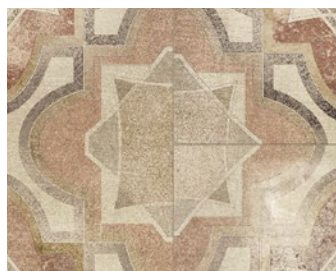

Malaga

Texture pierre
Grand carrelage

1748676 4 chanfreins

Uni blanc D001 / Optique acier inox