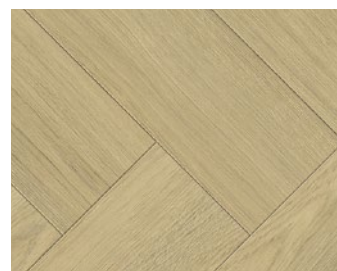

1747863 4 chanfreins

Chêne D059

Chêne Studioline naturel*

Texture mate naturelle
Bâtons rompus

1747866 4 chanfreins

Chêne D061

Chêne Mont Blanc poli*

Texture bois mate
Bâtons rompus