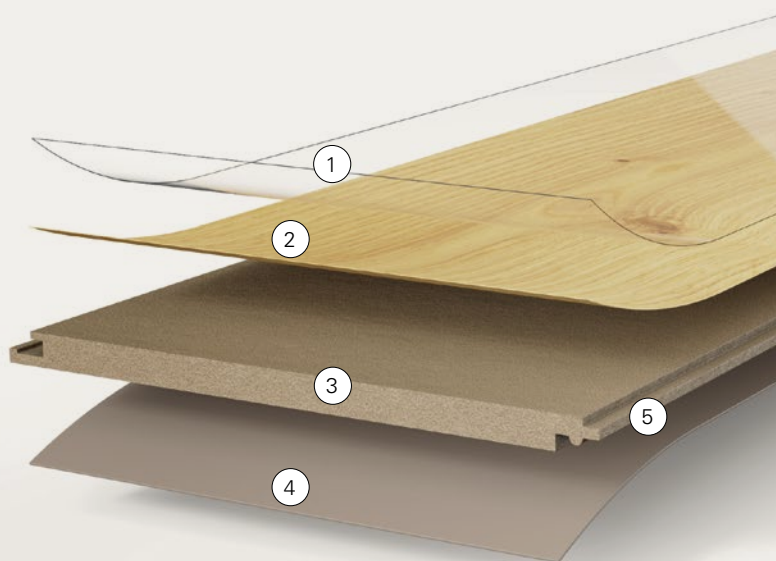

Robuste et résistant
- 

Garantie à vie en cas d'usage privé
Basic : 15 ans de garantie en cas d'usage privé
- 

Sans PVC ni plastifiant

- 1 Couche de surface
- 2 Papier décor
- 3 Panneau support HDF
- 4 Contre-parement
- 5 Assemblage à clics Safe-Lock® PRO*