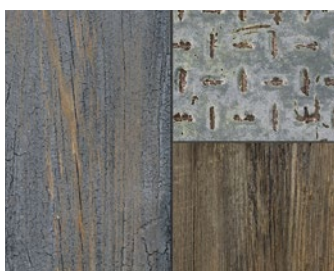

Chêne Mont Blanc brun*

Texture bois mate
Lame large

1748790 4 chanfreins
Chêne D141

Rotterdam

Texture mate satinée
Lame large

1748720 4 chanfreins
Uni blanc D001 / Optique acier inox

Classic est d'une qualité sans compromis, d'un design classique et peut être utilisé presque partout. La collection Classic s'adresse aux personnes ayant des exigences élevées en matière de design et de qualité.