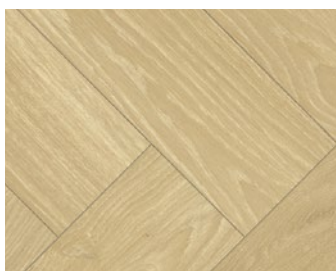

Chêne Studioline naturel*

Texture mate naturelle
Bâtons rompus

1747866 4 chanfreins

Chêne D061